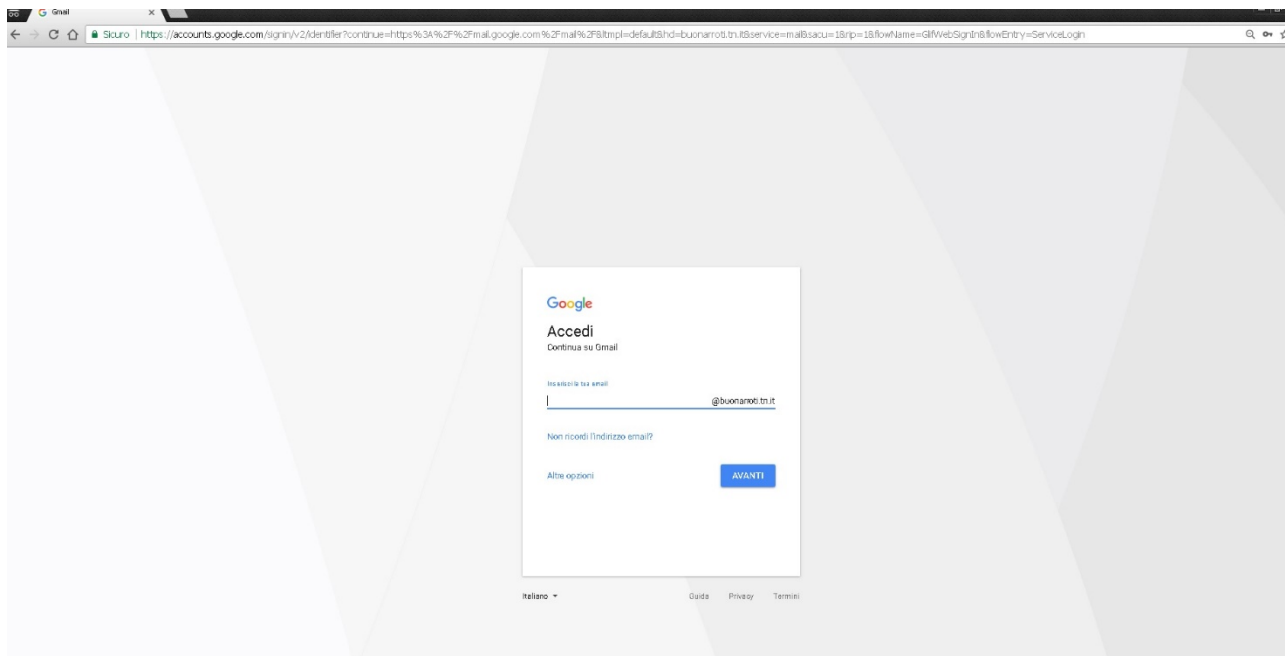

ISTRUZIONI PER L'ACCESSO ALLA POSTA ELETTRONICA DELL' ISTITUTO "BUONARROTI-POZZO"

- 1) ACCEDERE ALLA PAGINA <http://mail.buonarroti.tn.it>

- 2) SI VERRA' REDIRETTI DIRETTAMENTE ALLA PAGINA DI LOGIN CON DOMINIO @BUONARROTI.TN.IT
- 3) INSERIRE LE CREDENZIALI DI ACCESSO ALLA RETE SCOLASTICA
ESEMPIO: MARCO.ROSSI PASSWORD: "XXXXXX"